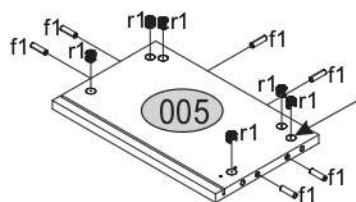

CONRAD

KÓD	DIMENZIÓ			CSOMAG	
001	1350	246	16/32	1	1/1
002	1350	246	16	1	1/1
004	352	223	16	1	1/1
005	352	223	16	1	1/1
006	352	203	16	2	1/1
007	1334	370	2,5	1	1/1
008	330	60	22	2	1/1
KIEGÉSZÍTŐK				1	1/1

4x p21 	20x f1 Ø8x30 	2x f3 	2x p29 
8x l2 	8x p25 Ø3.5x16 	20x r1 15x12 	20x r16 Ø5x24 
18x s2 	1x z1 	2x n322 	

1

x2

2

x2

3

4

5