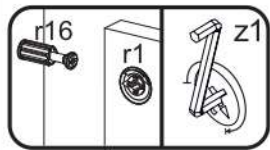

CONRAD

KÓD	DIMENZIÓ			CSOMAG	
001	1350	246	16/32	1	1/1
002	1350	246	16	1	1/1
004	352	223	16	1	1/1
005	352	223	16	1	1/1
006	352	203	16	2	1/1
007	1334	370	2,5	1	1/1
008	330	60	22	2	1/1
KIEGÉSZÍTŐK				1	1/1

4x p21 	20x f1 Ø8x30 	2x f3 	2x p29 
8x l2 	8x p25 Ø3.5x16 	20x r1 15x12 	20x r16 Ø5x24 
18x s2 	1x z1 	2x n322 	

1

x2

2

x2

3

4

5