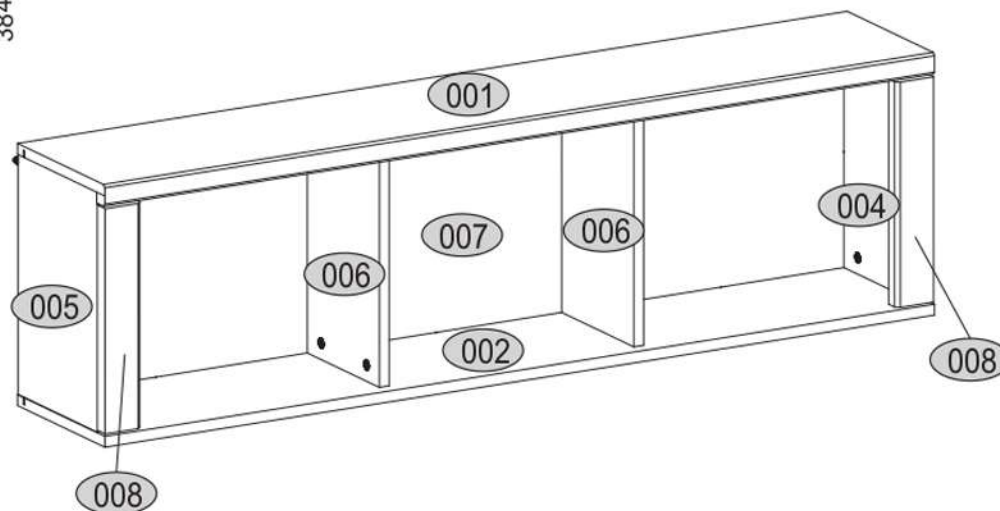

CONRAD

KÓD	DIMENZIÓ			CSOMAG	
001	1350	246	16/32	1	1/1
002	1350	246	16	1	1/1
004	352	223	16	1	1/1
005	352	223	16	1	1/1
006	352	203	16	2	1/1
007	1334	370	2,5	1	1/1
008	330	60	22	2	1/1
KIEGÉSZÍTŐK				1	1/1

4x p21 	20x f1 Ø8x30 	2x f3 	2x p29 
8x l2 	8x p25 Ø3.5x16 	20x r1 15x12 	20x r16 Ø5x24 
18x s2 	1x z1 	2x n322 	

1

x2

2

x2

3

4

5