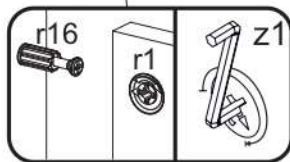

CONRAD

KÓD	DIMENZIÓ			CSOMAG	
001	1350	246	16/32	1	1/1
002	1350	246	16	1	1/1
004	352	223	16	1	1/1
005	352	223	16	1	1/1
006	352	203	16	2	1/1
007	1334	370	2,5	1	1/1
008	330	60	22	2	1/1
KIEGÉSZÍTŐK				1	1/1

4x p21 	20x f1 Ø8x30 	2x f3 	2x p29 
8x l2 	8x p25 Ø3.5x16 	20x r1 15x12 	20x r16 Ø5x24 
18x s2 	1x z1 	2x n322 	

1

x2

2

x2

3

4

5