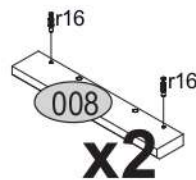

CONRAD

KÓD	DIMENZIÓ			CSOMAG	
001	1350	246	16/32	1	1/1
002	1350	246	16	1	1/1
004	352	223	16	1	1/1
005	352	223	16	1	1/1
006	352	203	16	2	1/1
007	1334	370	2,5	1	1/1
008	330	60	22	2	1/1
KIEGÉSZÍTŐK				1	1/1

4x p21 	20x f1 Ø8x30 	2x f3 	2x p29 
8x l2 	8x p25 Ø3.5x16 	20x r1 15x12 	20x r16 Ø5x24 
18x s2 	1x z1 	2x n322 	

1

x2

2

x2

3

4

5

6

7

8

9

f3	p29	s2
		
x2	x2	x18