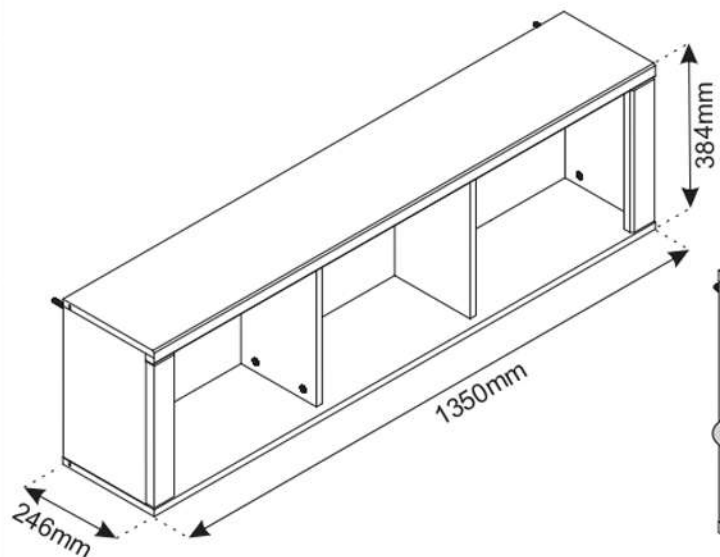

CONRAD

KÓD	DIMENZIÓ			CSOMAG	
001	1350	246	16/32	1	1/1
002	1350	246	16	1	1/1
004	352	223	16	1	1/1
005	352	223	16	1	1/1
006	352	203	16	2	1/1
007	1334	370	2,5	1	1/1
008	330	60	22	2	1/1
KIEGÉSZÍTŐK				1	1/1

4x p21 	20x f1 Ø8x30 	2x f3 	2x p29 
8x l2 	8x p25 Ø3.5x16 	20x r1 15x12 	20x r16 Ø5x24 
18x s2 	1x z1 	2x n322 	

1

x2

2

x2

3

4

5