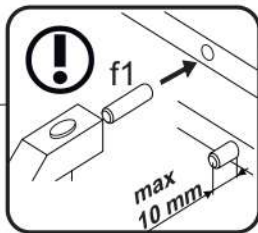

CONRAD

KÓD	DIMENZIÓ			CSOMAG	
001	1350	246	16/32	1	1/1
002	1350	246	16	1	1/1
004	352	223	16	1	1/1
005	352	223	16	1	1/1
006	352	203	16	2	1/1
007	1334	370	2,5	1	1/1
008	330	60	22	2	1/1
KIEGÉSZÍTŐK				1	1/1

4x p21 	20x f1 Ø8x30 	2x f3 	2x p29 
8x l2 	8x p25 Ø3.5x16 	20x r1 15x12 	20x r16 Ø5x24 
18x s2 	1x z1 	2x n322 	

1

x2

2

x2

3

4

5