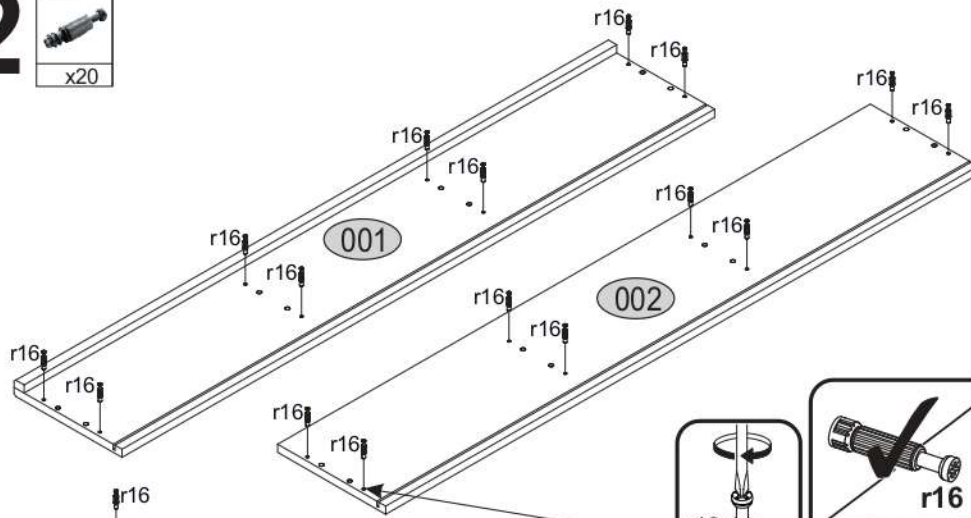

CONRAD

KÓD	DIMENZIÓ			CSOMAG	
001	1350	246	16/32	1	1/1
002	1350	246	16	1	1/1
004	352	223	16	1	1/1
005	352	223	16	1	1/1
006	352	203	16	2	1/1
007	1334	370	2,5	1	1/1
008	330	60	22	2	1/1
KIEGÉSZÍTŐK				1	1/1

4x p21 	20x f1 Ø8x30 	2x f3 	2x p29 
8x l2 	8x p25 Ø3.5x16 	20x r1 15x12 	20x r16 Ø5x24 
18x s2 	1x z1 	2x n322 	

1

x2

2

x2

3

4

5