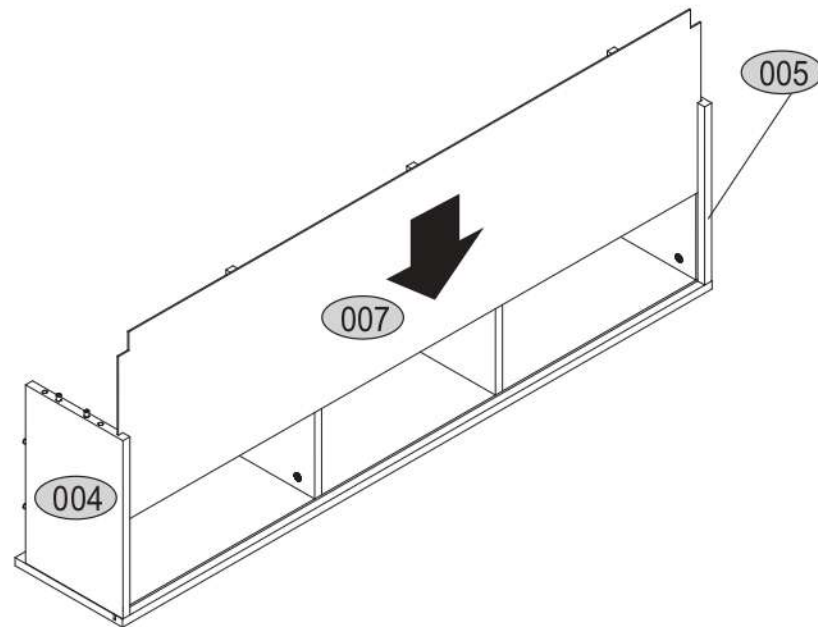

CONRAD

KÓD	DIMENZIÓ			CSOMAG	
001	1350	246	16/32	1	1/1
002	1350	246	16	1	1/1
004	352	223	16	1	1/1
005	352	223	16	1	1/1
006	352	203	16	2	1/1
007	1334	370	2,5	1	1/1
008	330	60	22	2	1/1
KIEGÉSZÍTŐK				1	1/1

4x p21 	20x f1 Ø8x30 	2x f3 	2x p29 
8x l2 	8x p25 Ø3.5x16 	20x r1 15x12 	20x r16 Ø5x24 
18x s2 	1x z1 	2x n322 	

1

x2

2

x2

3

4

5