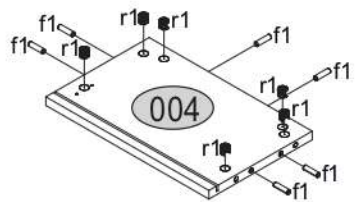

CONRAD

KÓD	DIMENZIÓ			CSOMAG	
001	1350	246	16/32	1	1/1
002	1350	246	16	1	1/1
004	352	223	16	1	1/1
005	352	223	16	1	1/1
006	352	203	16	2	1/1
007	1334	370	2,5	1	1/1
008	330	60	22	2	1/1
KIEGÉSZÍTŐK				1	1/1

4x p21 	20x f1 Ø8x30 	2x f3 	2x p29 
8x l2 	8x p25 Ø3.5x16 	20x r1 15x12 	20x r16 Ø5x24 
18x s2 	1x z1 	2x n322 	

1

x2

2

x2

3

4

5