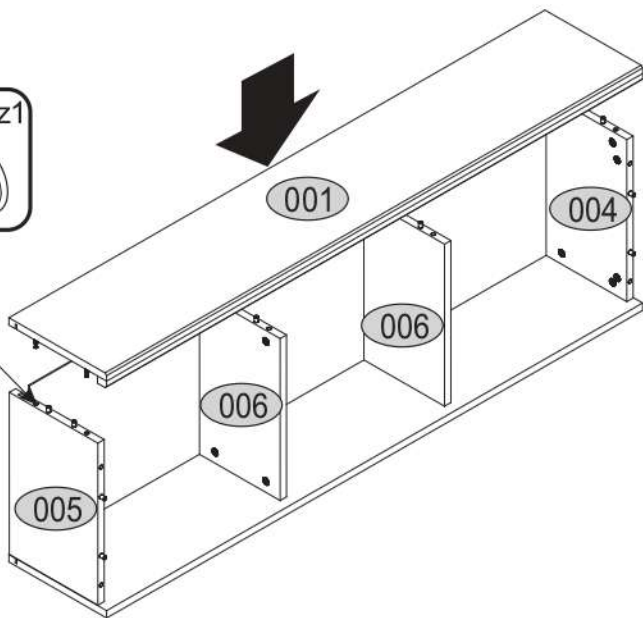

CONRAD

KÓD	DIMENZIÓ			CSOMAG	
001	1350	246	16/32	1	1/1
002	1350	246	16	1	1/1
004	352	223	16	1	1/1
005	352	223	16	1	1/1
006	352	203	16	2	1/1
007	1334	370	2,5	1	1/1
008	330	60	22	2	1/1
KIEGÉSZÍTŐK				1	1/1

4x p21 	20x f1 Ø8x30 	2x f3 	2x p29 
8x l2 	8x p25 Ø3.5x16 	20x r1 15x12 	20x r16 Ø5x24 
18x s2 	1x z1 	2x n322 	

1

x2

2

x2

3

4

5