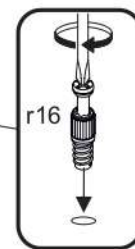

CONRAD

KÓD	DIMENZIÓ			CSOMAG	
001	1350	246	16/32	1	1/1
002	1350	246	16	1	1/1
004	352	223	16	1	1/1
005	352	223	16	1	1/1
006	352	203	16	2	1/1
007	1334	370	2,5	1	1/1
008	330	60	22	2	1/1
KIEGÉSZÍTŐK				1	1/1

4x p21 	20x f1 Ø8x30 	2x f3 	2x p29 
8x l2 	8x p25 Ø3.5x16 	20x r1 15x12 	20x r16 Ø5x24 
18x s2 	1x z1 	2x n322 	

1

x2

2

x2

3

4

5

6

7

8

9

f3	p29	s2
		
x2	x2	x18