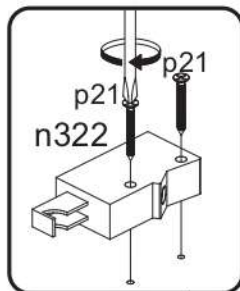

CONRAD

KÓD	DIMENZIÓ			CSOMAG	
001	1350	246	16/32	1	1/1
002	1350	246	16	1	1/1
004	352	223	16	1	1/1
005	352	223	16	1	1/1
006	352	203	16	2	1/1
007	1334	370	2,5	1	1/1
008	330	60	22	2	1/1
KIEGÉSZÍTŐK				1	1/1

4x p21 	20x f1 Ø8x30 	2x f3 	2x p29 
8x l2 	8x p25 Ø3.5x16 	20x r1 15x12 	20x r16 Ø5x24 
18x s2 	1x z1 	2x n322 	

1

x2

2

x2

3

4

5

6

7

8

9

f3	p29	s2
		
x2	x2	x18