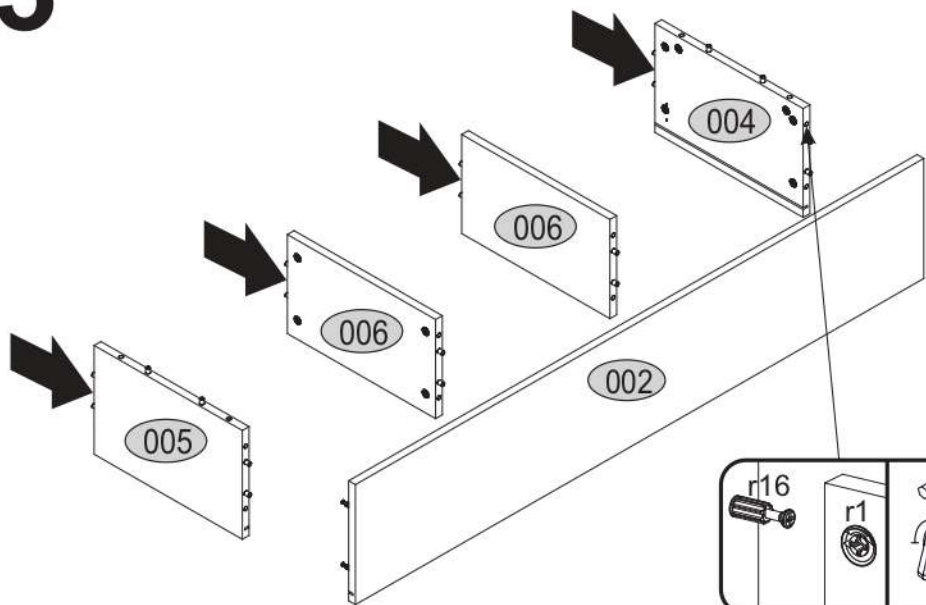

CONRAD

KÓD	DIMENZIÓ			CSOMAG	
001	1350	246	16/32	1	1/1
002	1350	246	16	1	1/1
004	352	223	16	1	1/1
005	352	223	16	1	1/1
006	352	203	16	2	1/1
007	1334	370	2,5	1	1/1
008	330	60	22	2	1/1
KIEGÉSZÍTŐK				1	1/1

4x p21 	20x f1 Ø8x30 	2x f3 	2x p29 
8x l2 	8x p25 Ø3.5x16 	20x r1 15x12 	20x r16 Ø5x24 
18x s2 	1x z1 	2x n322 	

1

x2

2

x2

3

4

5