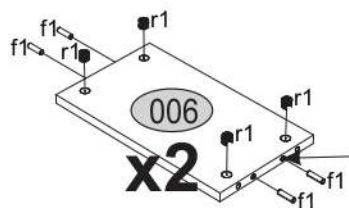

CONRAD

KÓD	DIMENZIÓ			CSOMAG	
001	1350	246	16/32	1	1/1
002	1350	246	16	1	1/1
004	352	223	16	1	1/1
005	352	223	16	1	1/1
006	352	203	16	2	1/1
007	1334	370	2,5	1	1/1
008	330	60	22	2	1/1
KIEGÉSZÍTŐK				1	1/1

4x p21 	20x f1 Ø8x30 	2x f3 	2x p29 
8x l2 	8x p25 Ø3.5x16 	20x r1 15x12 	20x r16 Ø5x24 
18x s2 	1x z1 	2x n322 	

1

x2

2

x2

3

4

5